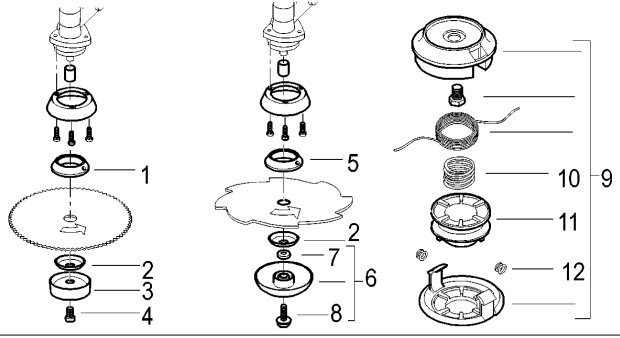

FIGURE 2

Item	P/N McC	P/N ELX	Qty	DESCRIPTION	Item	P/N McC	P/N ELX	Qty	DESCRIPTION
FIGURE 1									
1	229077	538229077	3	screw M5x18	51	237783	538237783	1	harness ring ass'y
2	227259	538227259	6	washer	52	236642	538236642	1	nut M6
3	240171	538240171	1	antivib. plate	53	235911	538235911	1	screw M6x12
4	240196	538240196	3	antivib. spring	54	235804	538235804	2	screw M5x30
5	240592	538240592	6	nut M5	55	236529	538236529	2	grower
6	235802	538235802	3	screw M5x14	56	236381	538236381	1	screw M5x10
7	242816	538242816	1	backpack frame	57	236529	538236529	1	grower
8	10121470	531205169	1	starter knob holder	58	240151	538240151	1	screw M8x10
9	10115900	531204961	2	washer	59	240804	538240804	1	gear box ass'y
10	10501200	531207165	1	nut	60	247272	538247272	1	spacer
11	20281800	531208491	1	self locking nut	B 61	240767	538240767	1	flange guard
12	242817	538242817	1	backpack padding/harness	62	240688	538240688	3	screw and washer
13	242979	538242979	1	joint ass'y	B 63	248960	538248960	1	safety guard ass'y
14	235910	538235910	1	screw M6x25	64	• 229077	538229077	2	screw M5x18
15	• 236642	538236642	1	nut M6 10x10x4	65	• 242636	538242636	1	upper clamp
16	• 236378	538236378	1	seeger Ø 15	66	• 242752	538242752	1	lower clamp
17	• 235918	538235918	1	ball bearing	67	• 229208	538229208	2	nut M5
18	• 235899	538235899	1	seeger Ø 32	68	• 240862	538240862	1	self threading screw 4x18
19	• 240194	538240194	1	clutch drum	69	• 242630	538242630	1	string head guard extension
20	242969	538242969	1	bushing	70	• 241973	538241973	1	line cutter
21	243062	538243062	1	screw M5x12	71	• 235802	538235802	2	screw M5x14
22	240170	538240170	1	shaft lock	72	242992	538242992	1	shaft (complete)
23	242991	538242991	1	handle, right half	73	• 236383	538236383	5	grommet/bearing ass'y
24	240617	538240617	2	self threading screw 3x25	74	240189	538240189	1	shaft
25	240043	538240043	1	safety lever spring	FIGURE 2				
26	240041	538240041	1	safety lever	A 1	242475	538242475	1	flange
27	240618	538240618	6	self threading screw 3x16	A 2	229834	538229834	1	flange
28	242159	538242159	1	handle ring	A 3	236596	538236596	1	cup
29	242990	538242990	1	handle, left half	A 4	229842	538229842	1	cup screw
30	241297	538241297	1	cap	A 5	242410	538242410	1	flange
31	240042	538240042	1	throttle trigger	A 6	240809	538040809	1	idle cup
32	235932	538235932	1	throttle trigger spring	7	• 240807	538240807	1	spacer
33	235897	538235897	2	ball bearing	A 8	• 240806	538240806	1	idle cup screw
34	235224	538235224	1	seeger Ø 10	A 9	538249344	538249344	1	TNG string head
35	240181	538240181	1	shaft	10	• 249371	538249371	1	spring
C 36	242999	538242999	1	wires ass'y	11	• 249373	538249373	1	reel
C 37	• 242439	538242439	1	switch	12	• 249372	538249372	2	eyelet
38	• 243053	538243053	1	throttle cable					
39	240200	538240200	2	wires clamp					
40	240590	538240590	1	flexible shaft/sheating ass'y					
C 41	• 240185	538240185	1	flexible shaft					
42	236999	538236999	1	delta handle ass'y					
43	• 228320	538228320	4	screw M6x45					
44	• 236936	538236936	4	washer					
45	• 236809	538236809	1	delta handle clamp					
46	• 236642	538236642	4	nut M6					
47	240682	538240682	2	barrier clamp					
48	235911	538235911	2	screw M6x12					
49	236642	538236642	2	nut M6					
50	246864	538246864	1	barrier					