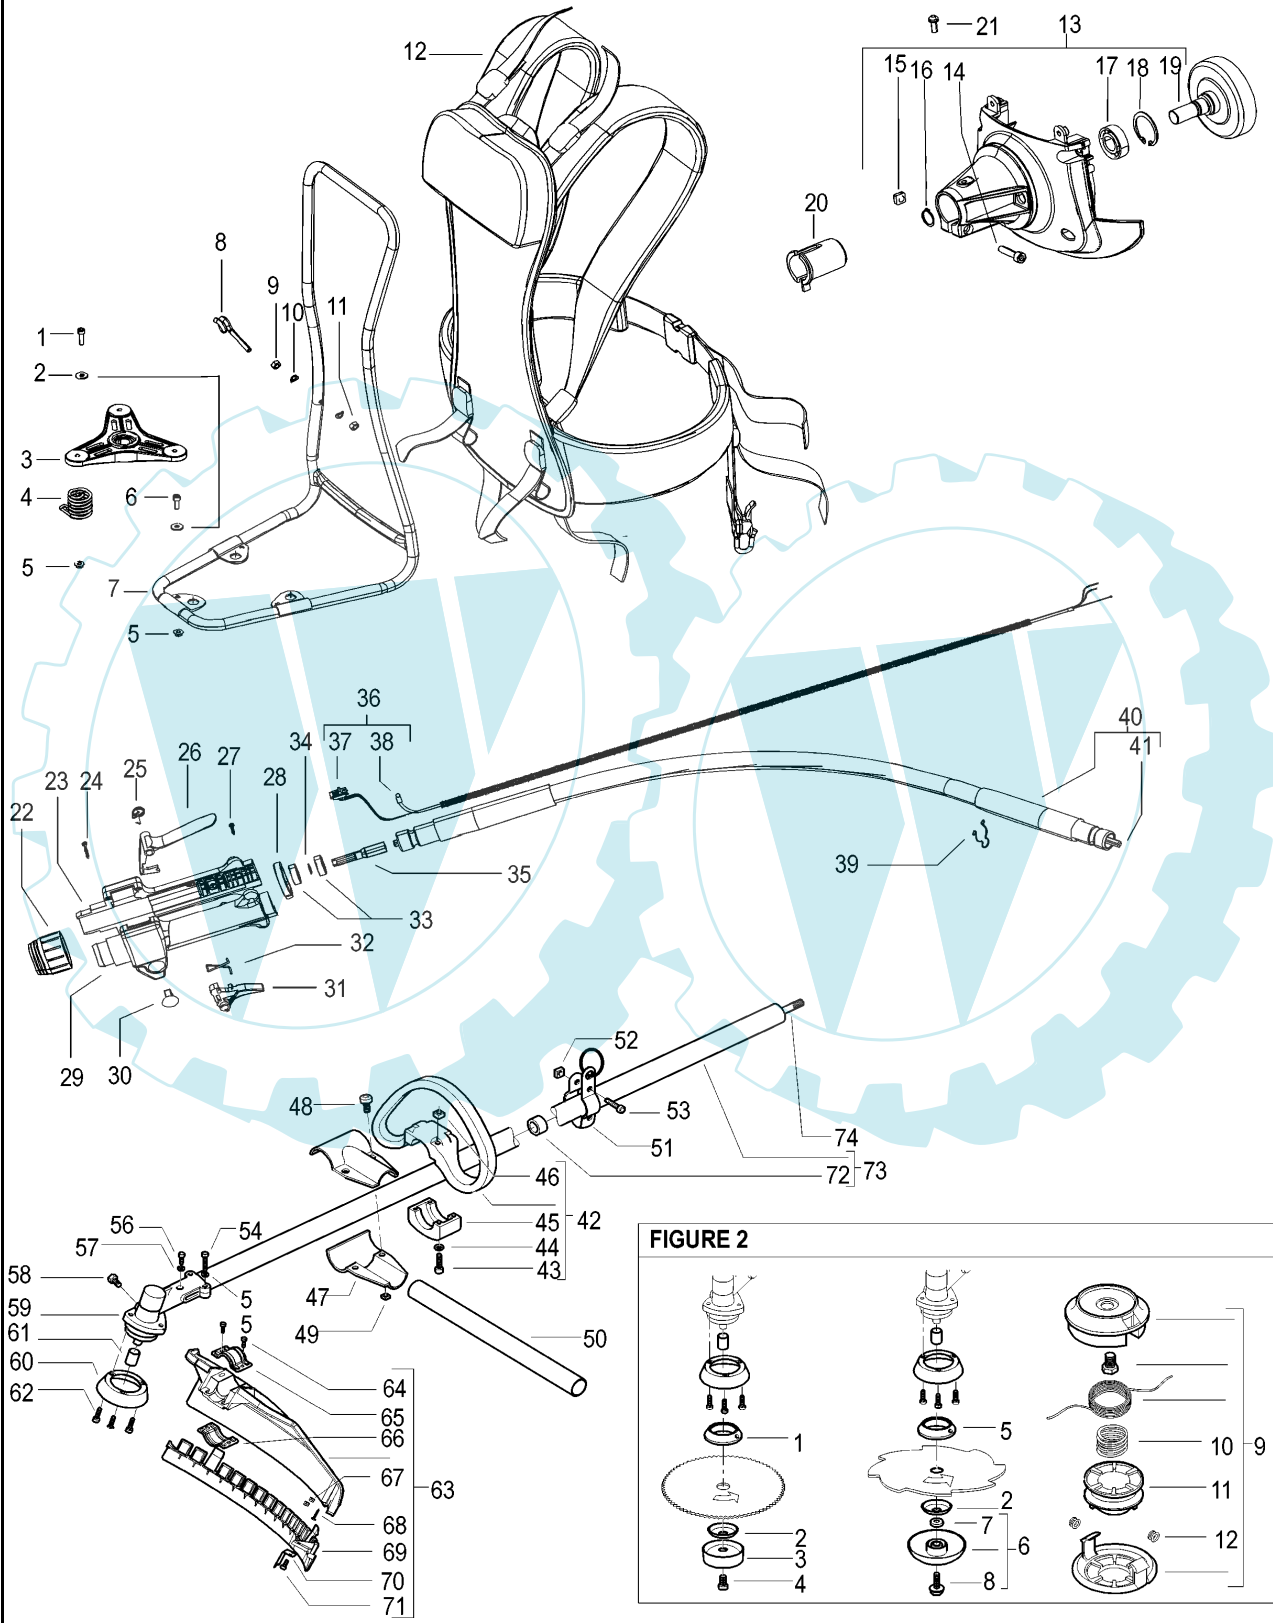

FIGURE 2

Item	P/N McC	P/N ELX	Qty	DESCRIPTION	Item	P/N McC	P/N ELX	Qty	DESCRIPTION
FIGURE 1									
1	229077	538229077	3	screw M5x18	51	237783	538237783	1	harness ring ass'y
2	227259	538227259	6	washer	52	236642	538236642	1	nut M6
3	240171	538240171	1	antivib. plate	53	235911	538235911	1	screw M6x12
4	240196	538240196	3	antivib. spring	54	235804	538235804	2	screw M5x30
5	240592	538240592	6	nut M5	55	236529	538236529	2	grower
6	235802	538235802	3	screw M5x14	56	236381	538236381	1	screw M5x10
7	242816	538242816	1	backpack frame	57	236529	538236529	1	grower
8	10121470	531205169	1	starter knob holder	58	240151	538240151	1	screw M8x10
9	10115900	531204961	2	washer	59	240804	538240804	1	gear box ass'y
10	10501200	531207165	1	nut	60	247272	538247272	1	spacer
11	20281800	531208491	1	self locking nut	B 61	240767	538240767	1	flange guard
12	242817	538242817	1	backpack padding/harness	62	240688	538240688	3	screw and washer
13	242979	538242979	1	joint ass'y	B 63	248960	538248960	1	safety guard ass'y
14	235910	538235910	1	screw M6x25	64	• 229077	538229077	2	screw M5x18
15	• 236642	538236642	1	nut M6 10x10x4	65	• 242636	538242636	1	upper clamp
16	• 236378	538236378	1	seeger Ø 15	66	• 242752	538242752	1	lower clamp
17	• 235918	538235918	1	ball bearing	67	• 229208	538229208	2	nut M5
18	• 235899	538235899	1	seeger Ø 32	68	• 240862	538240862	1	self threading screw 4x18
19	• 240194	538240194	1	clutch drum	69	• 242630	538242630	1	string head guard extension
20	242969	538242969	1	bushing	70	• 241973	538241973	1	line cutter
21	243062	538243062	1	screw M5x12	71	• 235802	538235802	2	screw M5x14
22	240170	538240170	1	shaft lock	72	242992	538242992	1	shaft (complete)
23	242991	538242991	1	handle, right half	73	• 236383	538236383	5	grommet/bearing ass'y
24	240617	538240617	2	self threading screw 3x25	74	240189	538240189	1	shaft
25	240043	538240043	1	safety lever spring	FIGURE 2				
26	240041	538240041	1	safety lever	A 1	242475	538242475	1	flange
27	240618	538240618	6	self threading screw 3x16	A 2	229834	538229834	1	flange
28	242159	538242159	1	handle ring	A 3	236596	538236596	1	cup
29	242990	538242990	1	handle, left half	A 4	229842	538229842	1	cup screw
30	241297	538241297	1	cap	A 5	242410	538242410	1	flange
31	240042	538240042	1	throttle trigger	A 6	240809	538040809	1	idle cup
32	235932	538235932	1	throttle trigger spring	7	• 240807	538240807	1	spacer
33	235897	538235897	2	ball bearing	A 8	• 240806	538240806	1	idle cup screw
34	235224	538235224	1	seeger Ø 10	A 9	538249344	538249344	1	TNG string head
35	240181	538240181	1	shaft	10	• 249371	538249371	1	spring
C 36	242999	538242999	1	wires ass'y	11	• 249373	538249373	1	reel
C 37	• 242439	538242439	1	switch	12	• 249372	538249372	2	eyelet
38	• 243053	538243053	1	throttle cable					
39	240200	538240200	2	wires clamp					
40	240590	538240590	1	flexible shaft/sheating ass'y					
C 41	• 240185	538240185	1	flexible shaft					
42	236999	538236999	1	delta handle ass'y					
43	• 228320	538228320	4	screw M6x45					
44	• 236936	538236936	4	washer					
45	• 236809	538236809	1	delta handle clamp					
46	• 236642	538236642	4	nut M6					
47	240682	538240682	2	barrier clamp					
48	235911	538235911	2	screw M6x12					
49	236642	538236642	2	nut M6					
50	246864	538246864	1	barrier					