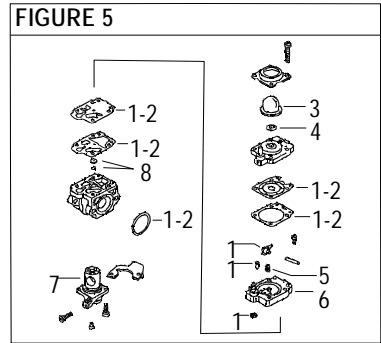

FIGURE 3

Item	P/N McC	P/N ELX	Qty	DESCRIPTION
FIGURE 3				
B 1	248808	538248808	1	clutch ass'y
2	• 242369	538242369	2	clutch rod
C 3	• 241270	538241270	1	clutch spring
4	• 241076	538241076	2	clutch washer
5	235218	538235218	1	nut M8
6	241240	538241240	1	flywheel
7	235804	538235804	2	screw M5x30
8	235808	538235808	2	screw M5x50
9	235806	538235806	2	screw M5x20
C 10	242783	538242783	1	ignition coil
11	247935	538247935	1	carter Kit (flywheel)
C 12	• 228872	538228872	1	seal
13	• 235899	538235899	1	seeger ring
14	• 235900	538235900	1	ball bearing
C 15	227631	538227631	1	key
16	242623	538242623	1	crankshaft ass'y
C 17	227329	538227329	1	needle bearing
FIGURE 4				
A 19	322208	538092878	1	spark plug RDJ6J
20	243222	538243222	1	screw 3/8 - 5/8
21	242013	538242013	1	washer M5x12
22	227565	538227565	4	screw M5x25
23	236322	538236322	1	wires grommet
24	242649	538242649	1	cap
25	249420	538249420	1	engine cover
26	240688	538240688	2	screw M5x14 + washer
27	241432	538241432	1	muffler ass'y
28	• 227274	538227274	2	screw M5x60
29	• 227236	538227236	1	muffler plate
30	• 227259	538227259	2	washer
31	242854	538242854	1	muffler gasket
32	247936	538247936	1	carter kit (starter)
33	• 235900	538235900	1	ball bearing
34	• 235899	538235899	1	seeger ring
C 35	• 235872	538235872	1	seal
36	242800	538242800	1	starter pawl ass'y
37	• 111088	538111088	2	seeger ring
38	• 241782	538241782	2	spring
39	• 241781	538241781	2	ratchet
40	235218	538235218	1	nut M8
C 41	249389	538249389	1	starter frame
42	235214	538235214	4	screw 6x20
C 43	242975	538242975	1	starter ass'y
44	• 503217520	503217520	1	screw 5x20
45	• 227259	538227259	1	washer
B 46	• 249437	538249437	1	cam plate
B 47	• 249438	538249438	1	spring ass'y
B 48	• 249440	538249440	1	ratchet (inner)
C 49	• 249439	538249439	1	return spring
A 50	• 227703	538227703	1	rope
51	• 249442	538249442	1	reel plate
C 52	• 249436	538249436	2	ratchet (lateral)
C 53	• 249435	538249435	2	ratchet's return spring

Item	P/N McC	P/N ELX	Qty	DESCRIPTION
B 54	• 249441	538249441	1	spiral spring
55	• 242996	538242996	1	handle
56	• 242973	538242973	1	sheating
57	• 503217520	503217520	3	screw 5x20
B 58	242581	538242581	1	air filter
59	242580	538242580	1	air filter cover
60	235808	538235808	2	screw M5x50
61	249136	538249136	1	air filter housing
FIGURE 5				
A 63	241281	538241281	1	carb/spacer gasket
64	235806	538235806	2	screw M5x20
C 65	241481	538241481	1	cylinder/carb spacer
C 66	242855	538242855	1	Cyl/Carb.spacer gasket
C 67	241541	538241541	1	fuel tank ass'y
B 68	• 229809	538229809	1	blue fuel hose
B 69	• 229743	538229743	1	fuel hose
C 70	• 235675	538235675	1	fuel tank grommet (hoses)
A 71	240452	538240452	1	fuel pickup
B 72	242484	538242484	1	fuel cap ass'y
A 73	• 236564	538236564	1	fuel cap gasket
74	241248	538241248	2	fuel tank grommet (carter)
75	242632	538242632	2	fuel tank grommet (starter)
76	242911	538242911	1	engine support
77	242972	538242972	1	rod
78	240469	538240469	1	nut M10
79	227565	538227565	2	screw M5x25
80	235807	538235807	2	screw M5x45
81	243057	538243057	2	bushing D10x20
82	228139	538228139	1	fast-on

FIGURE 4				
C 1	249164	538249164	1	cylinder/piston kit 42 cc
B 2	• 241431	538241431	1	gasket 1.6 mm
B 3	• 248807	538248807	1	piston kit 42 cc
4	• 229544	538229544	2	retaining ring
B 5	• 240085	538240085	1	piston ring
C 1	247934	538247934	1	cylinder/piston kit 46 cc
B 2	• 241431	538241431	1	gasket 1.6 mm
B 3	• 247258	538247258	1	piston kit 46 cc
4	• 229544	538229544	2	retaining ring
B 5	• 240353	538240353	1	piston ring