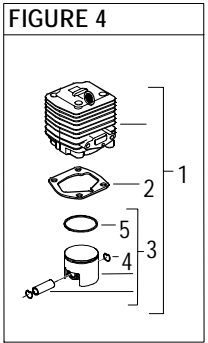

FIGURE 3

Item	P/N McC	P/N ELX	Qty	DESCRIPTION
FIGURE 3				
B 1	248808	538248808	1	clutch ass'y
2	• 242369	538242369	2	clutch rod
C 3	• 241270	538241270	1	clutch spring
4	• 241076	538241076	2	clutch washer
5	235218	538235218	1	nut M8
6	241240	538241240	1	flywheel
7	235804	538235804	2	screw M5x30
8	235808	538235808	2	screw M5x50
9	235806	538235806	2	screw M5x20
C 10	242783	538242783	1	ignition coil
11	247935	538247935	1	carter Kit (flywheel)
C 12	• 228872	538228872	1	seal
13	• 235899	538235899	1	seeger ring
14	• 235900	538235900	1	ball bearing
C 15	227631	538227631	1	key
16	242623	538242623	1	crankshaft ass'y
C 17	227329	538227329	1	needle bearing
FIGURE 4				
A 19	322208	538092878	1	spark plug RDJ6J
20	243222	538243222	1	screw 3/8 - 5/8
21	242013	538242013	1	washer M5x12
22	227565	538227565	4	screw M5x25
23	236322	538236322	1	wires grommet
24	242649	538242649	1	cap
25	249420	538249420	1	engine cover
26	240688	538240688	2	screw M5x14 + washer
27	241432	538241432	1	muffler ass'y
28	• 227274	538227274	2	screw M5x60
29	• 227236	538227236	1	muffler plate
30	• 227259	538227259	2	washer
31	242854	538242854	1	muffler gasket
32	247936	538247936	1	carter kit (starter)
33	• 235900	538235900	1	ball bearing
34	• 235899	538235899	1	seeger ring
C 35	• 235872	538235872	1	seal
36	242800	538242800	1	starter pawl ass'y
37	• 111088	538111088	2	seeger ring
38	• 241782	538241782	2	spring
39	• 241781	538241781	2	ratchet
40	235218	538235218	1	nut M8
C 41	249389	538249389	1	starter frame
42	235214	538235214	4	screw 6x20
C 43	242975	538242975	1	starter ass'y
44	• 503217520	503217520	1	screw 5x20
45	• 227259	538227259	1	washer
B 46	• 249437	538249437	1	cam plate
B 47	• 249438	538249438	1	spring ass'y
B 48	• 249440	538249440	1	ratchet (inner)
C 49	• 249439	538249439	1	return spring
A 50	• 227703	538227703	1	rope
51	• 249442	538249442	1	reel plate
C 52	• 249436	538249436	2	ratchet (lateral)
C 53	• 249435	538249435	2	ratchet's return spring

Item	P/N McC	P/N ELX	Qty	DESCRIPTION
B 54	• 249441	538249441	1	spiral spring
55	• 242996	538242996	1	handle
56	• 242973	538242973	1	sheating
57	• 503217520	503217520	3	screw 5x20
B 58	242581	538242581	1	air filter
59	242580	538242580	1	air filter cover
60	235808	538235808	2	screw M5x50
61	249136	538249136	1	air filter housing
FIGURE 5				
A 63	241281	538241281	1	carb/spacer gasket
64	235806	538235806	2	screw M5x20
C 65	241481	538241481	1	cylinder/carb spacer
C 66	242855	538242855	1	Cyl/Carb.spacer gasket
C 67	241541	538241541	1	fuel tank ass'y
B 68	• 229809	538229809	1	blue fuel hose
B 69	• 229743	538229743	1	fuel hose
C 70	• 235675	538235675	1	fuel tank grommet (hoses)
A 71	240452	538240452	1	fuel pickup
B 72	242484	538242484	1	fuel cap ass'y
A 73	• 236564	538236564	1	fuel cap gasket
74	241248	538241248	2	fuel tank grommet (carter)
75	242632	538242632	2	fuel tank grommet (starter)
76	242911	538242911	1	engine support
77	242972	538242972	1	rod
78	240469	538240469	1	nut M10
79	227565	538227565	2	screw M5x25
80	235807	538235807	2	screw M5x45
81	243057	538243057	2	bushing D10x20
82	228139	538228139	1	fast-on

FIGURE 4				
C 1	249164	538249164	1	cylinder/piston kit 42 cc
B 2	• 241431	538241431	1	gasket 1.6 mm
B 3	• 248807	538248807	1	piston kit 42 cc
4	• 229544	538229544	2	retaining ring
B 5	• 240085	538240085	1	piston ring
C 1	247934	538247934	1	cylinder/piston kit 46 cc
B 2	• 241431	538241431	1	gasket 1.6 mm
B 3	• 247258	538247258	1	piston kit 46 cc
4	• 229544	538229544	2	retaining ring
B 5	• 240353	538240353	1	piston ring