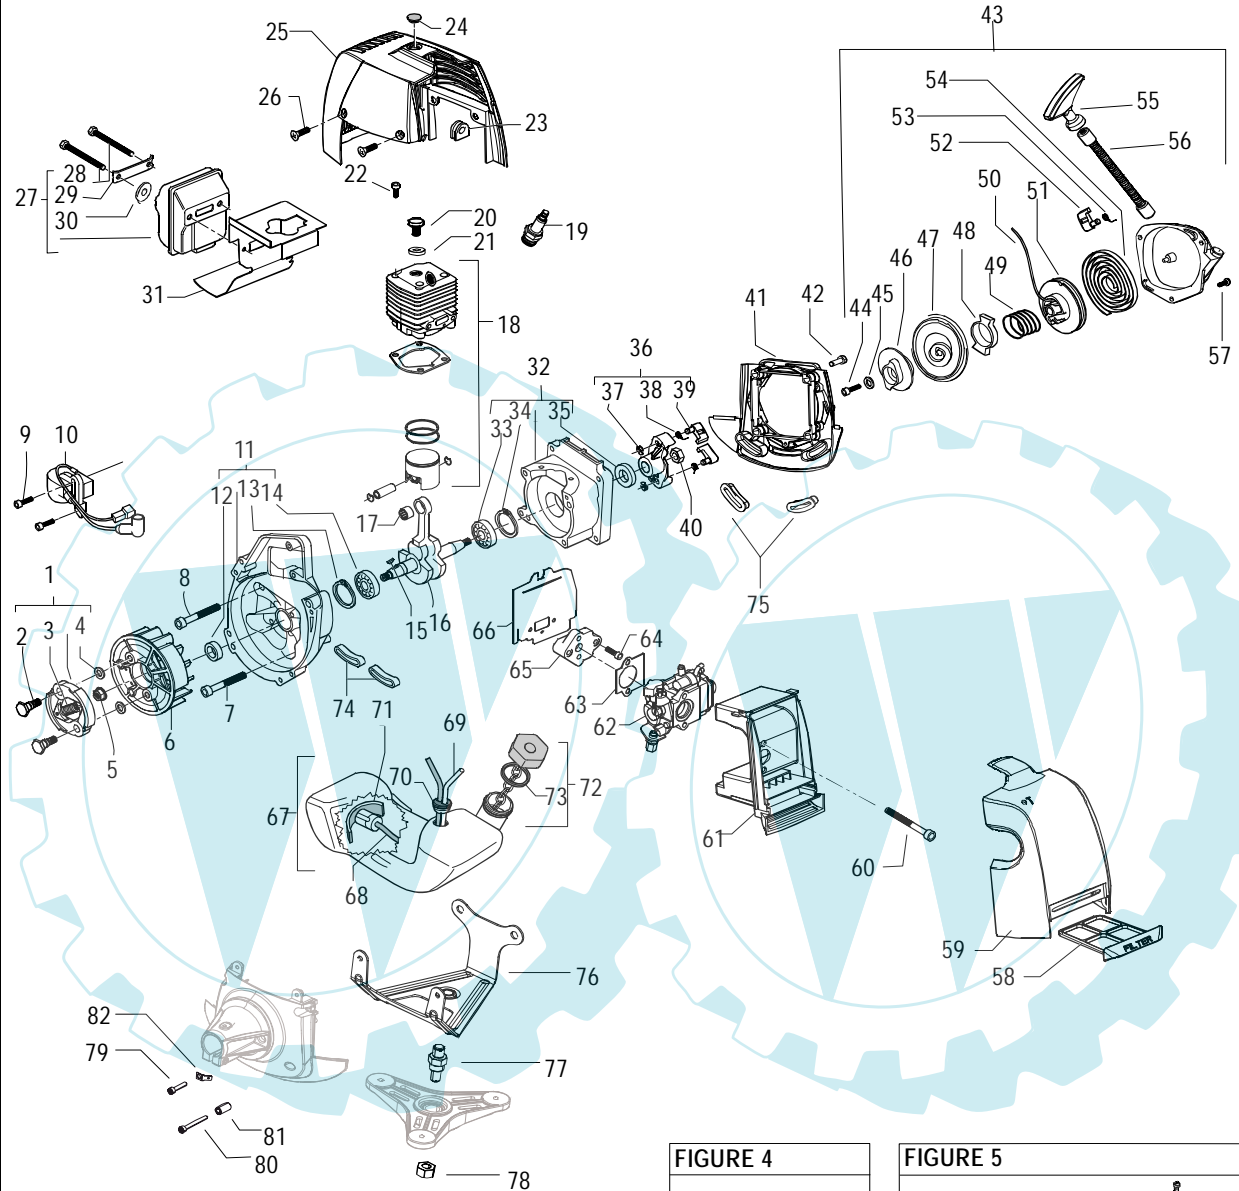

FIGURE 3

Item	P/N McC	P/N ELX	Qty	DESCRIPTION
FIGURE 3				
B 1	248808	538248808	1	clutch ass'y
2	• 242369	538242369	2	clutch rod
C 3	• 241270	538241270	1	clutch spring
4	• 241076	538241076	2	clutch washer
5	235218	538235218	1	nut M8
6	241240	538241240	1	flywheel
7	235804	538235804	2	screw M5x30
8	235808	538235808	2	screw M5x50
9	235806	538235806	2	screw M5x20
C 10	242783	538242783	1	ignition coil
11	247935	538247935	1	carter Kit (flywheel)
C 12	• 228872	538228872	1	seal
13	• 235899	538235899	1	seeger ring
14	• 235900	538235900	1	ball bearing
C 15	227631	538227631	1	key
16	242623	538242623	1	crankshaft ass'y
C 17	227329	538227329	1	needle bearing
FIGURE 4				
A 19	322208	538092878	1	spark plug RDJ6J
20	243222	538243222	1	screw 3/8 - 5/8
21	242013	538242013	1	washer M5x12
22	227565	538227565	4	screw M5x25
23	236322	538236322	1	wires grommet
24	242649	538242649	1	cap
25	249420	538249420	1	engine cover
26	240688	538240688	2	screw M5x14 + washer
27	241432	538241432	1	muffler ass'y
28	• 227274	538227274	2	screw M5x60
29	• 227236	538227236	1	muffler plate
30	• 227259	538227259	2	washer
31	242854	538242854	1	muffler gasket
32	247936	538247936	1	carter kit (starter)
33	• 235900	538235900	1	ball bearing
34	• 235899	538235899	1	seeger ring
C 35	• 235872	538235872	1	seal
36	242800	538242800	1	starter pawl ass'y
37	• 111088	538111088	2	seeger ring
38	• 241782	538241782	2	spring
39	• 241781	538241781	2	ratchet
40	235218	538235218	1	nut M8
C 41	249389	538249389	1	starter frame
42	235214	538235214	4	screw 6x20
C 43	242975	538242975	1	starter ass'y
44	• 503217520	503217520	1	screw 5x20
45	• 227259	538227259	1	washer
B 46	• 249437	538249437	1	cam plate
B 47	• 249438	538249438	1	spring ass'y
B 48	• 249440	538249440	1	ratchet (inner)
C 49	• 249439	538249439	1	return spring
A 50	• 227703	538227703	1	rope
51	• 249442	538249442	1	reel plate
C 52	• 249436	538249436	2	ratchet (lateral)
C 53	• 249435	538249435	2	ratchet's return spring

Item	P/N McC	P/N ELX	Qty	DESCRIPTION
B 54	• 249441	538249441	1	spiral spring
55	• 242996	538242996	1	handle
56	• 242973	538242973	1	sheating
57	• 503217520	503217520	3	screw 5x20
B 58	242581	538242581	1	air filter
59	242580	538242580	1	air filter cover
60	235808	538235808	2	screw M5x50
61	249136	538249136	1	air filter housing
FIGURE 5				
A 63	241281	538241281	1	carb/spacer gasket
64	235806	538235806	2	screw M5x20
C 65	241481	538241481	1	cylinder/carb spacer
C 66	242855	538242855	1	Cyl/Carb.spacer gasket
C 67	241541	538241541	1	fuel tank ass'y
B 68	• 229809	538229809	1	blue fuel hose
B 69	• 229743	538229743	1	fuel hose
C 70	• 235675	538235675	1	fuel tank grommet (hoses)
A 71	240452	538240452	1	fuel pickup
B 72	242484	538242484	1	fuel cap ass'y
A 73	• 236564	538236564	1	fuel cap gasket
74	241248	538241248	2	fuel tank grommet (carter)
75	242632	538242632	2	fuel tank grommet (starter)
76	242911	538242911	1	engine support
77	242972	538242972	1	rod
78	240469	538240469	1	nut M10
79	227565	538227565	2	screw M5x25
80	235807	538235807	2	screw M5x45
81	243057	538243057	2	bushing D10x20
82	228139	538228139	1	fast-on

FIGURE 4				
C 1	249164	538249164	1	cylinder/piston kit 42 cc
B 2	• 241431	538241431	1	gasket 1.6 mm
B 3	• 248807	538248807	1	piston kit 42 cc
4	• 229544	538229544	2	retaining ring
B 5	• 240085	538240085	1	piston ring
C 1	247934	538247934	1	cylinder/piston kit 46 cc
B 2	• 241431	538241431	1	gasket 1.6 mm
B 3	• 247258	538247258	1	piston kit 46 cc
4	• 229544	538229544	2	retaining ring
B 5	• 240353	538240353	1	piston ring